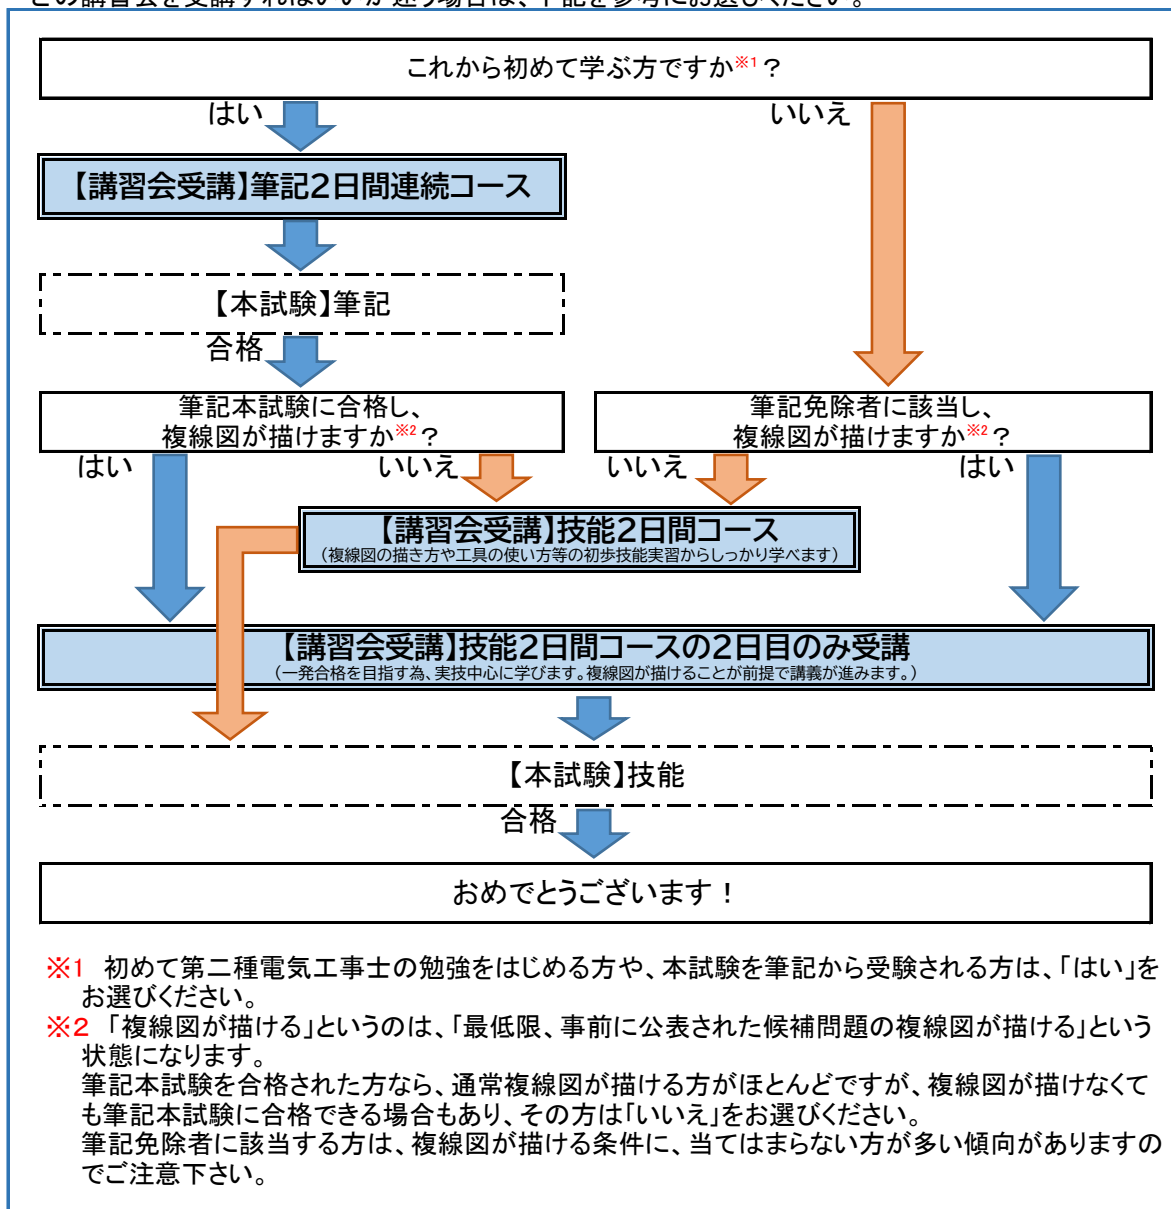

第二種電気工事士 講習会の選び方

第一試験学院

どの講習会を受講すればいいか迷う場合は、下記を参考にお選びください。

Q&A

Q1. 複線図は描けないのですが、
技能2日間コースの2日目のみ受講しても、技能本試験に合格できますか？

⇒ 複線図が描けない状態で、技能2日間コースの2日目のみに参加されましても、
複線図が描ける前提に講義は進みますので、内容についていけず
講習会参加の意味がなくなってしまう場合があります。
複線図が描けるか自信がない方は、確実に1回で合格する為にも
技能2日間コースの受講をオススメします。